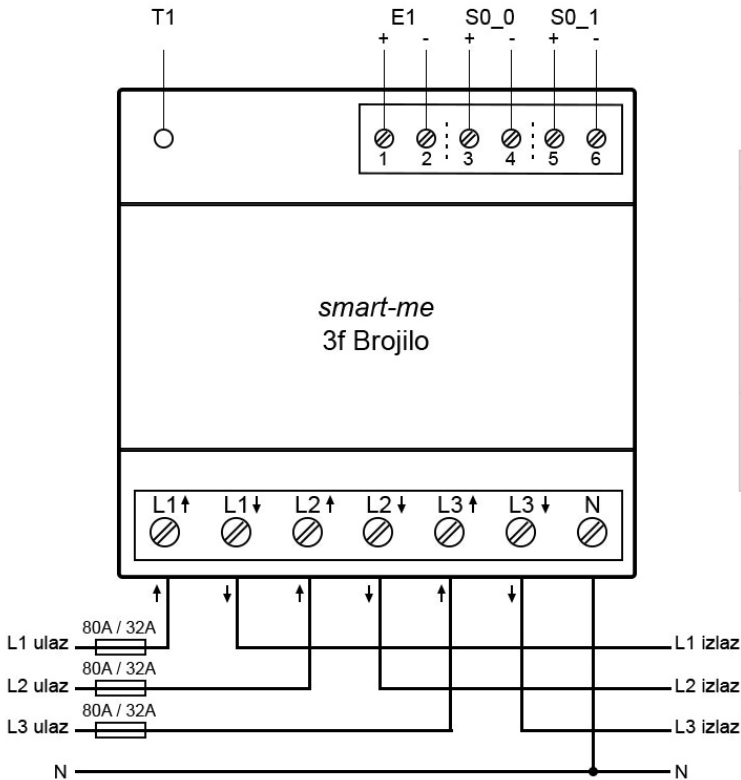

# ŠEMA POVEZIVANJA TROFAZNOG BROJILA

T1	Taster za povezivanje na Wi-Fi
E1	Prebacivanje tarife (230 VAC) 0V: Tarifa 1 24-230V: Tarifa 2 Digitalni ulaz (opciono)
S0_0	Impulsni izlaz (1000 impulsa / kWh) Beznaponski kontakt (opciono)
S0_1	Impulsni izlaz (1000 impulsa / kWh) Beznaponski kontakt (opciono)